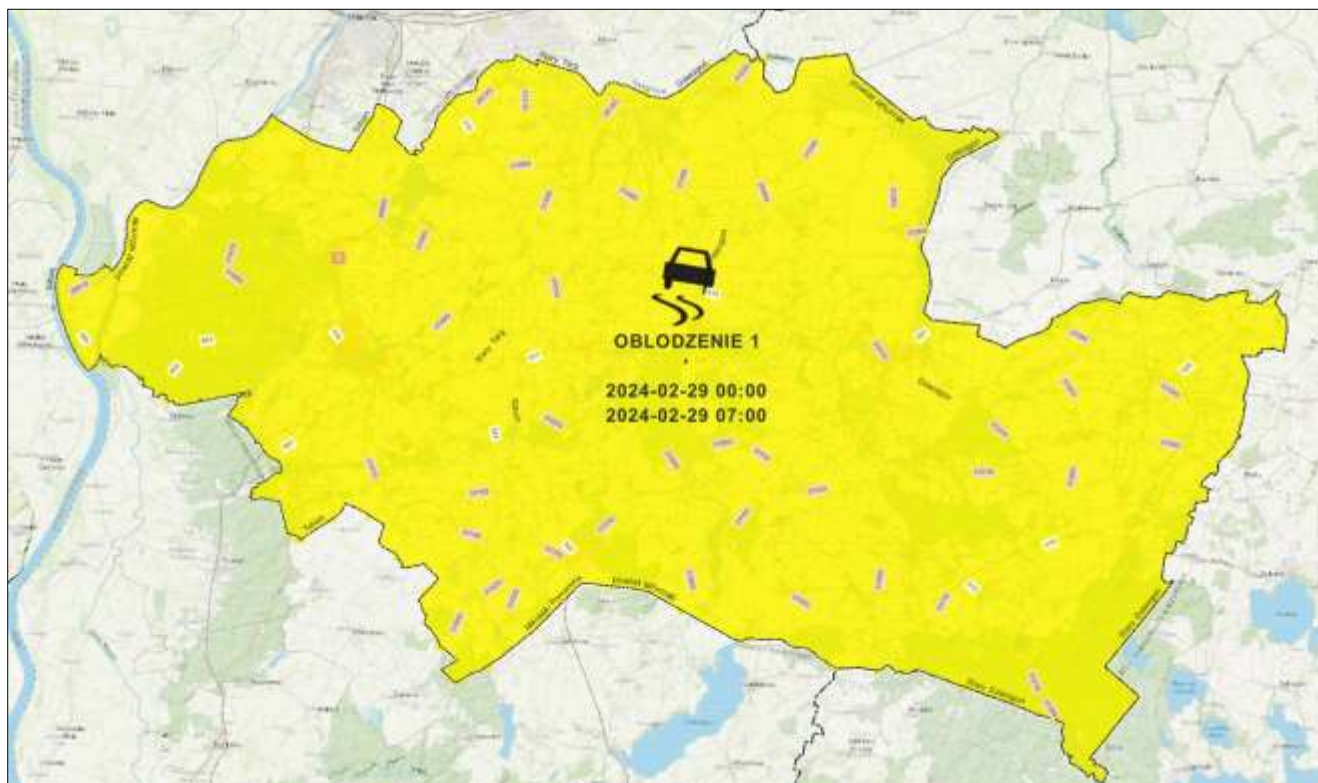

Sztum, dnia 28-02-2024 r.

ZK.5532.2.2024.DD

Według rozdzielnika

OSTRZEŻENIE METEOROLOGICZNE NR 5/02/24

+++ OBŁODZENIE STOPNIA 1 +++

Wydział Bezpieczeństwa i Zarządzania Kryzysowego Powiatu Sztumskiego przesyła celem służbowego wykorzystania **ostrzeżenie meteorologiczne zbiorczo na podstawie ostrzeżenia** wydanego przez Biuro Meteorologicznych Prognoz Morskich Zespół w Gdyni.

Zjawisko/stopień zagrożenia: Obłodzenie - stopnia 1
Obszar: powiat sztumski | woj. pomorskie
Ważność: od godz. 00:00 dnia 29.02.2024
do godz. 07:00 dnia 29.02.2024

Wydział Bezpieczeństwa i Zarządzania Kryzysowego